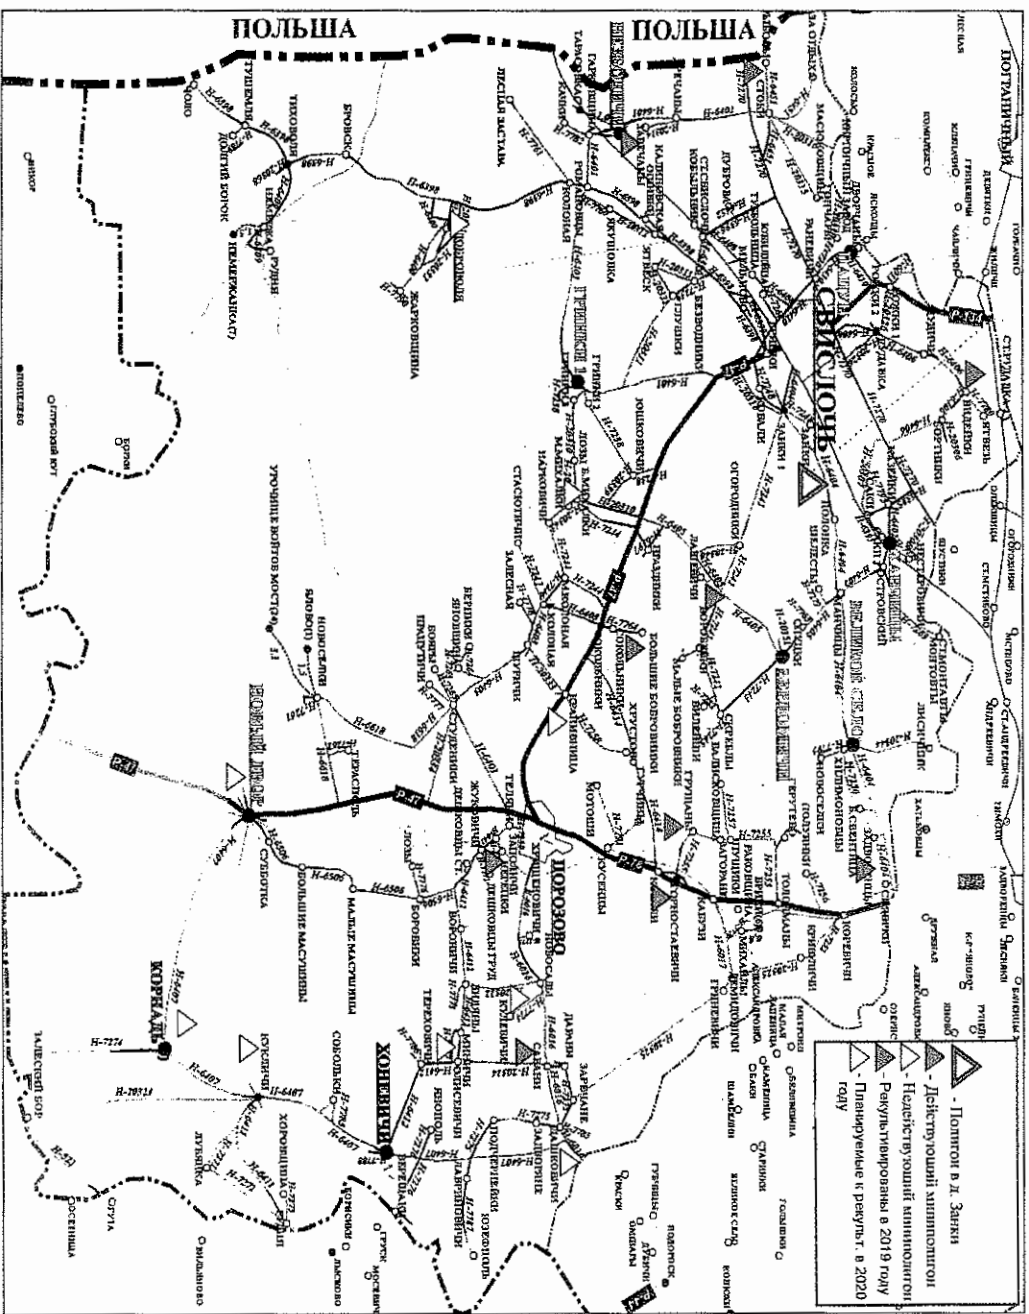

Карта-схема расположения объектов захоронения коммунальных отходов

Приложение 1
к схеме обращения с
коммунальными отходами