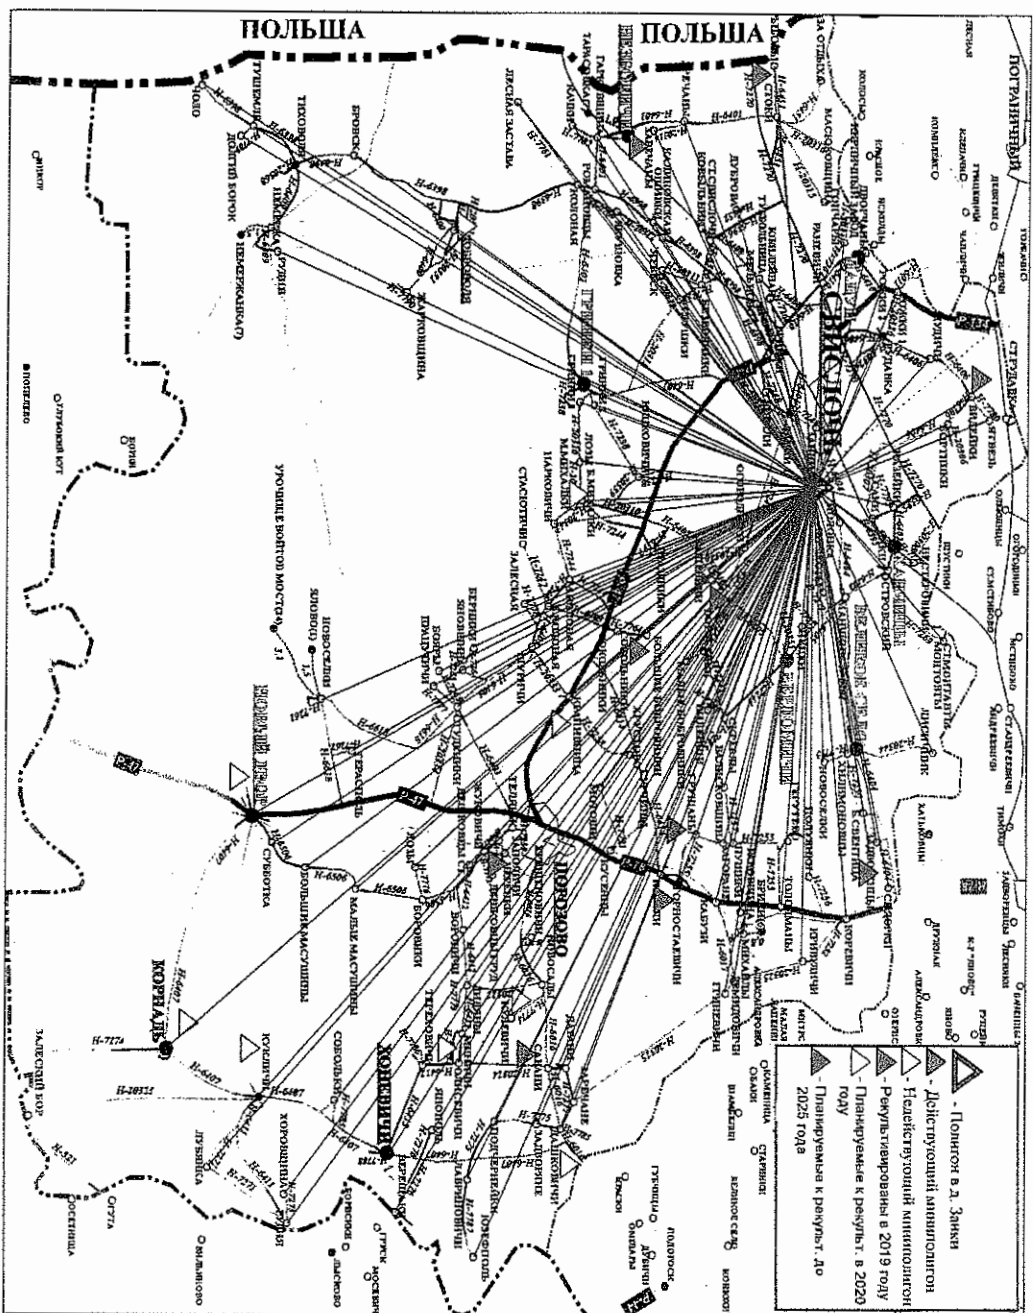

Карта-схема сбора и вывоза коммунальных отходов

Приложение 4
к схеме обращения с
коммунальными отходами