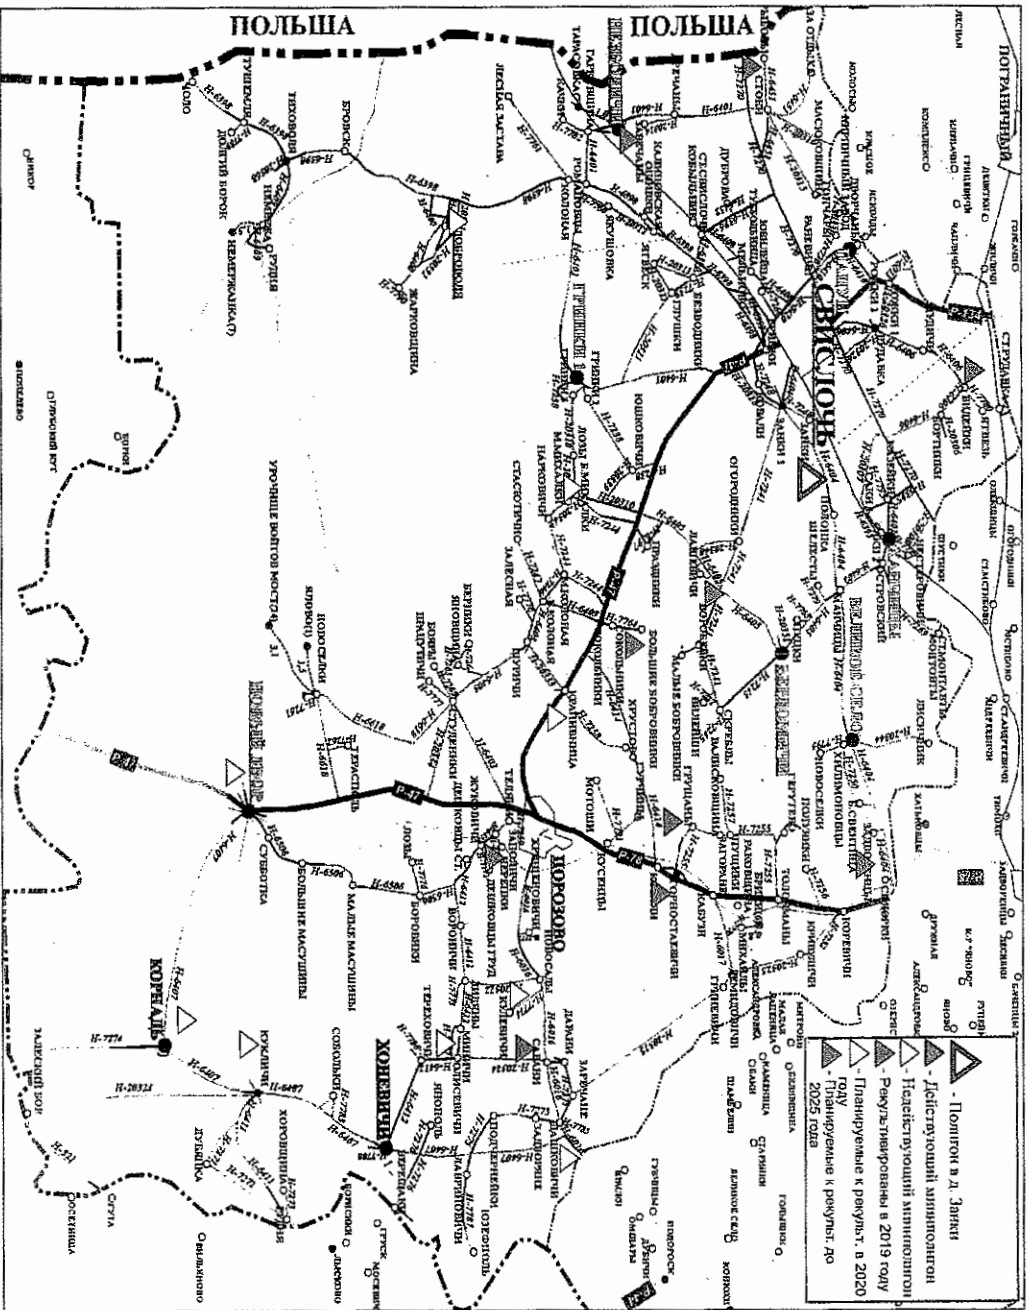

Карта-схема расположения объектов захоронения коммунальных отходов

Приложение 3
к схеме обращения с
коммунальными отходами