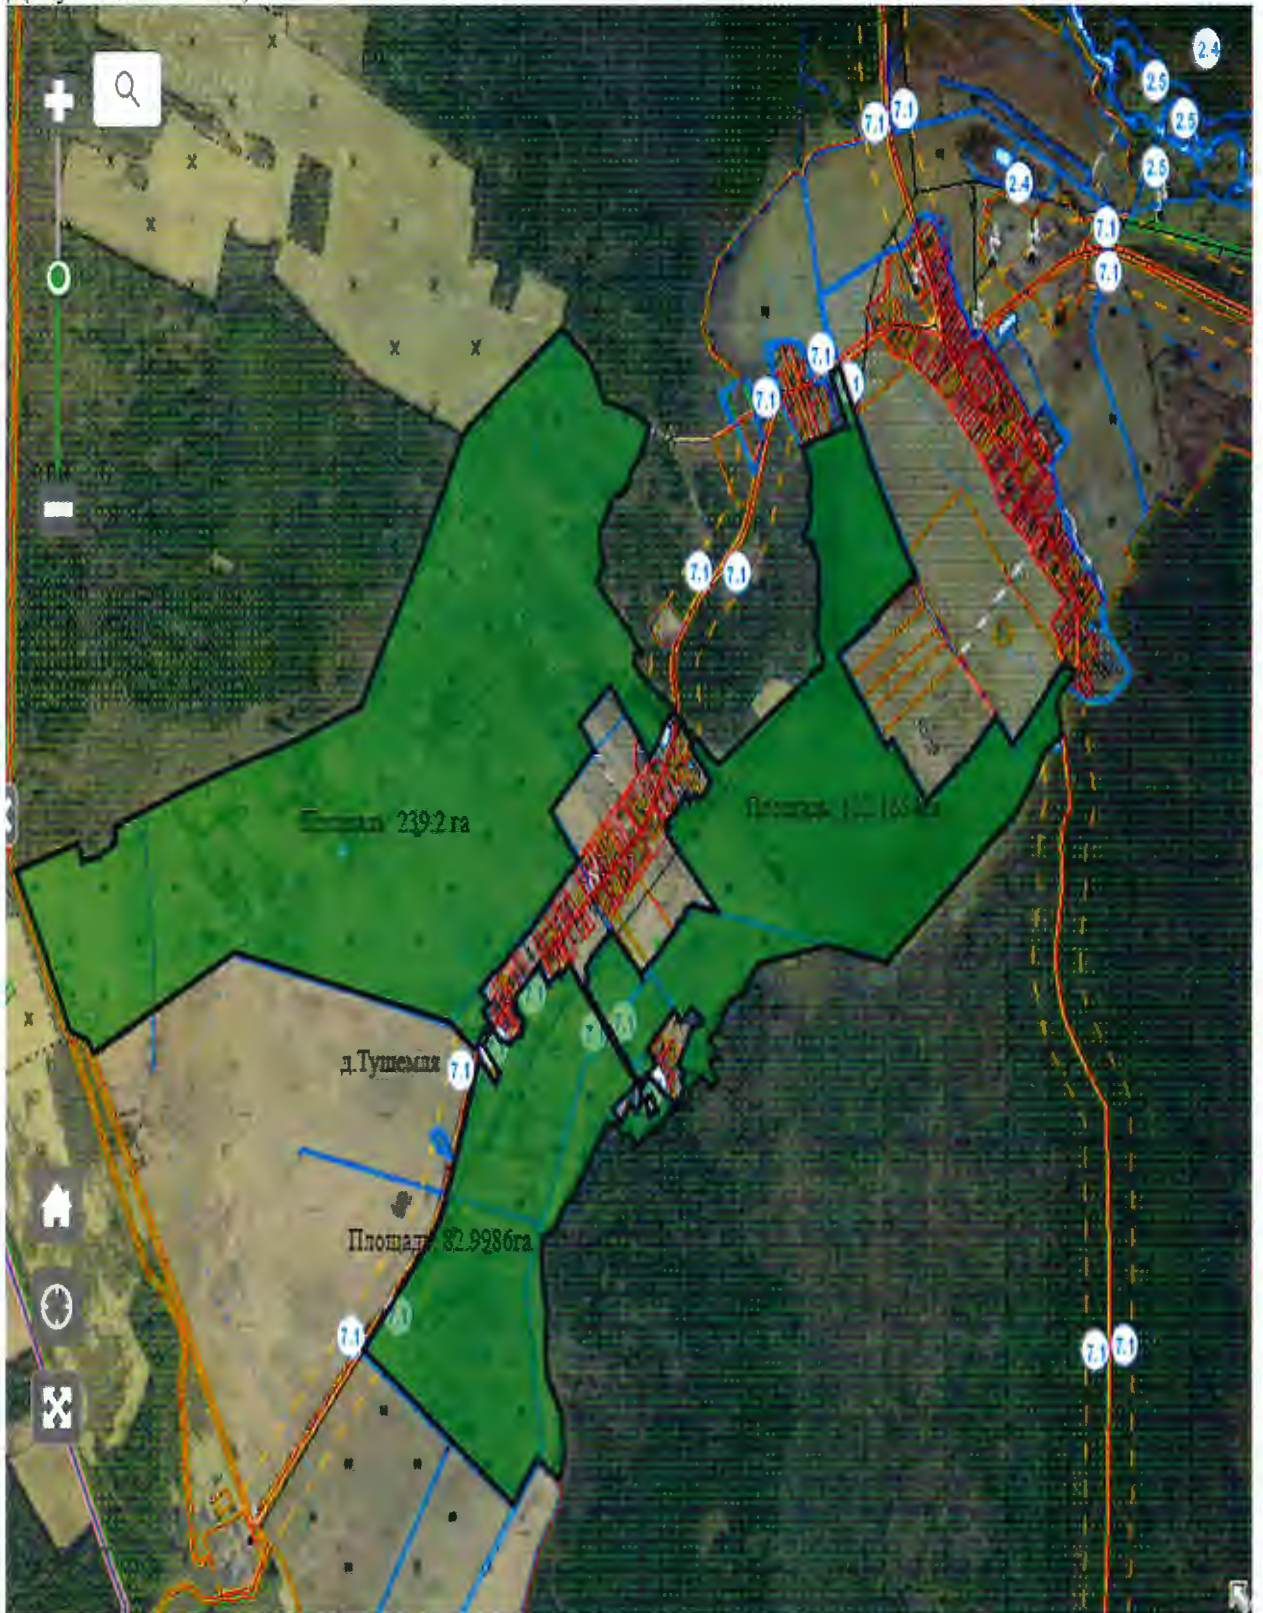

Фонд перераспределения земель Свислочского района для создания и развития крестьянских (фермерских) хозяйств.

№п/п	Наименование сельсовета, землепользователя	Номер земельного контура согласно материалам	Площадь земельного контура (га)	Из них сельскохозяйственных земель (га)	Балл кадастровой оценки сельскохозяйственных земель	Фактическое состояние земельного участка	Возможное направление использования земельного участка	Местоположение участка (адрес участка)
1	Свислочский сельсовет							
1.1	КСУП «Стракели»	1	8,6	5,0	-	Луговые земли, неиспользуемые	Для ведения крестьянского (фермерского) хозяйства	Возле п.Мельново
2	Порозовский сельсовет							
2.1	УСП «Совхоз «Порозовский»	1	15,3	10,0	12,0	Луговые земли, неиспользуемые	Для ведения крестьянского (фермерского) хозяйства	Возле д.Горностаевичи
2.2	УСП «Совхоз «Великосельский»	1	85,9	83,0	25,3-27,9	Пахотные, луговые, неиспользуемые	Для ведения крестьянского (фермерского) хозяйства	Возле д.Полуянки
		2	24,54	22,0	27,3			Возле д.Коревичи
		3	73,0	65,0	22,5-27,8			
3	Добровольский сельсовет							
3.1	СУП «ВМК - АГРО»	3	239,2	196,2	9,9-35,0	Пахотные, луговые, неиспользуемые	Для ведения крестьянского (фермерского) хозяйства	Возле д. Тушемля

Фонд перераспределения земель Свислочского района для создания и развития крестьянских (фермерских) хозяйств. Площадь 829,0га.
Д.Тушемля – 444,4га

а.г.Доброволя – 133,6га

а.г.Доброволя – 15,21га

п.Мельново – 8,6га

д.Воробейки – 28,5га

д.Горностаевичи – 15,3га

д.Коревичи – 73,0 га

д.Полуянки – 110,4 га