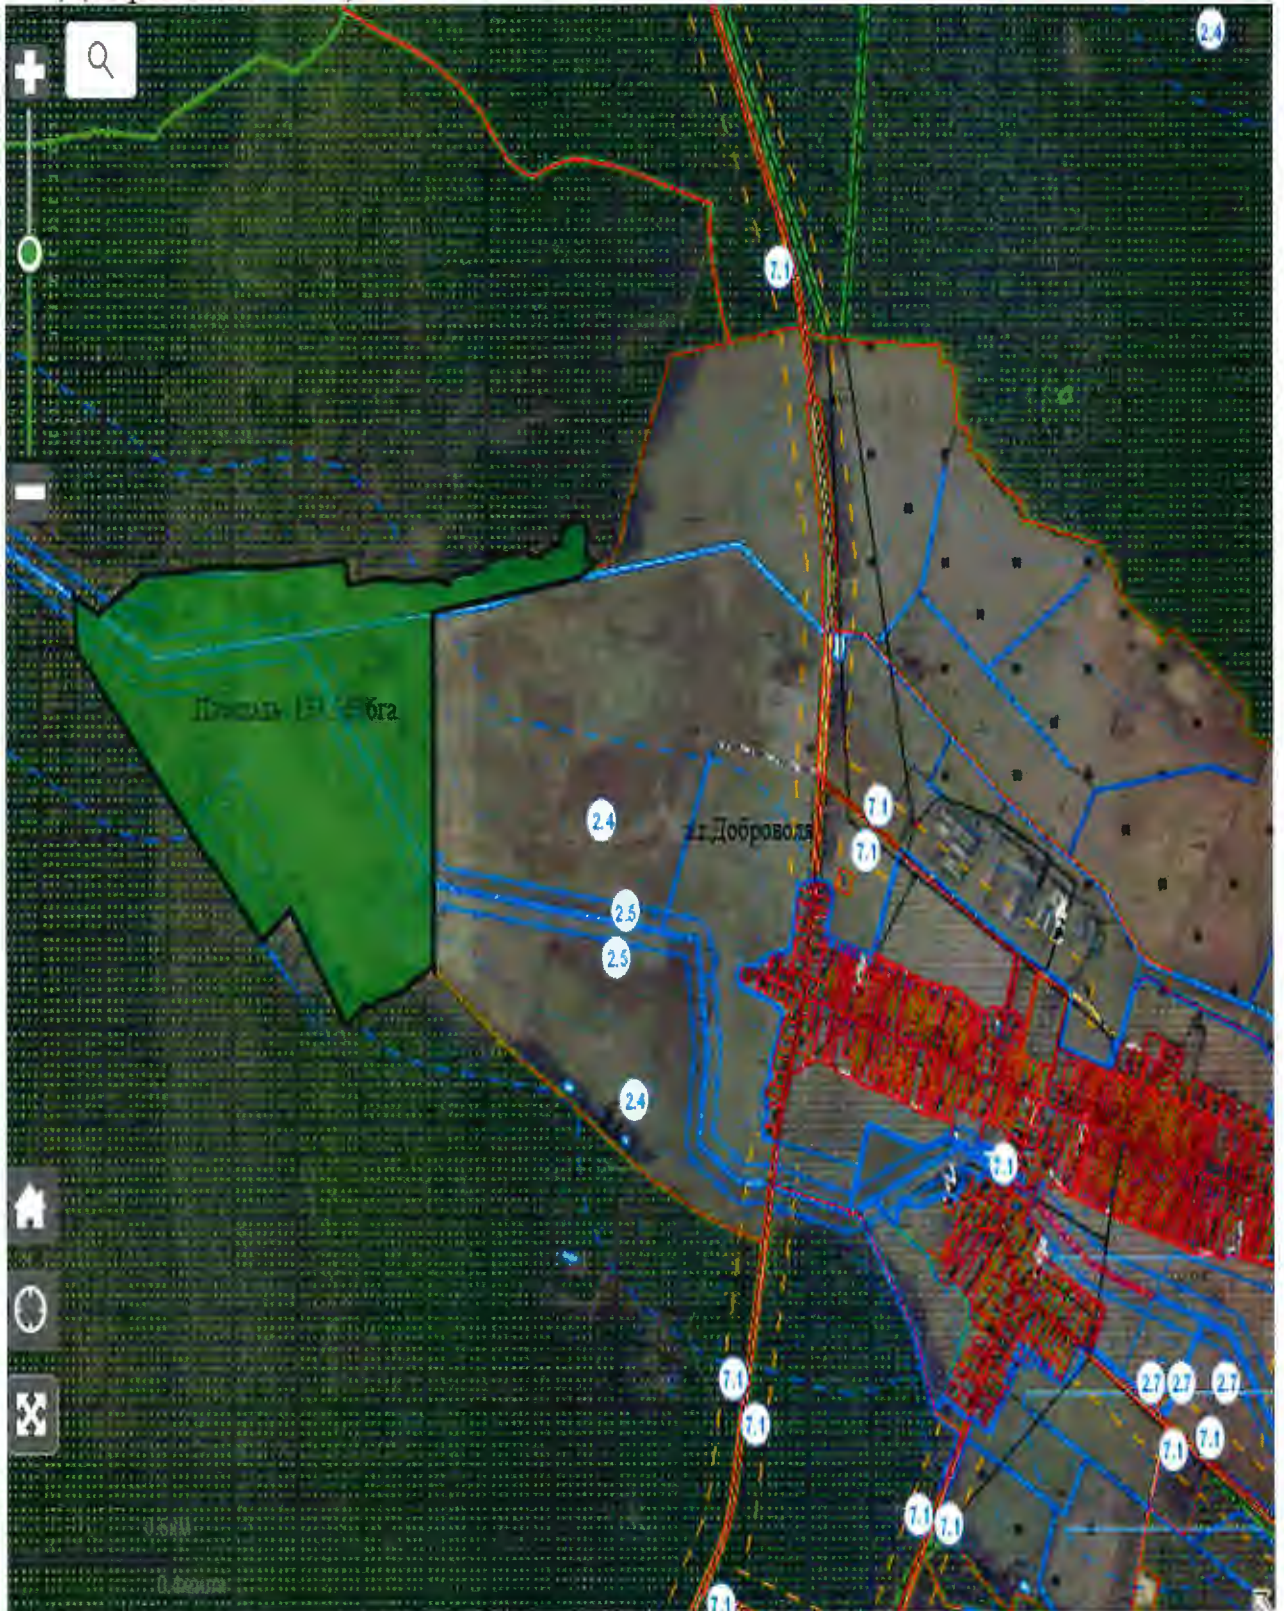

Фонд перераспределения земель Свислочского района для создания и развития крестьянских (фермерских) хозяйств.

№п/п	Наименование сельсовета, землепользователя	Номер земельного контура согласно материалам	Площадь земельного контура (га)	Из них сельскохозяйственных земель (га)	Балл кадастровой оценки сельскохозяйственных земель	Фактическое состояние земельного участка	Возможное направление использования земельного участка	Местоположение участка (адрес участка)
1	Свислочский сельсовет							
1.1	КСУП «Стракели»	1	8,6	5,0	-	Луговые земли, неиспользуемые	Для ведения крестьянского (фермерского) хозяйства	Возле п.Мельново
2	Порозовский сельсовет							
2.1	УСП «Совхоз «Порозовский»	1	15,3	10,0	12,0	Луговые земли, неиспользуемые	Для ведения крестьянского (фермерского) хозяйства	Возле д.Горностаевичи
2.2	УСП «Совхоз «Великосельский»	1	85,9	83,0	25,3-27,9	Пахотные, луговые, неиспользуемые	Для ведения крестьянского (фермерского) хозяйства	Возле д.Полуянки
		2	24,54	22,0	27,3			Возле д.Коревичи
		3	73,0	65,0	22,5-27,8			
3	Добровольский сельсовет							
3.1	СУП «ВМК - АГРО»	3	239,2	196,2	9,9-35,0	Пахотные, луговые, неиспользуемые	Для ведения крестьянского (фермерского) хозяйства	Возле д. Тушемля

Фонд перераспределения земель Свислочского района для создания и развития крестьянских (фермерских) хозяйств. Площадь 829,0га.
Д.Тушемля – 444,4га

а.г.Доброволя – 133,6га

а.г.Доброволя – 15,21га

п.Мельново – 8,6га

д.Воробейки – 28,5га

д.Горностаевичи – 15,3га

д.Коревичи – 73,0 га

д.Полуянки – 110,4 га