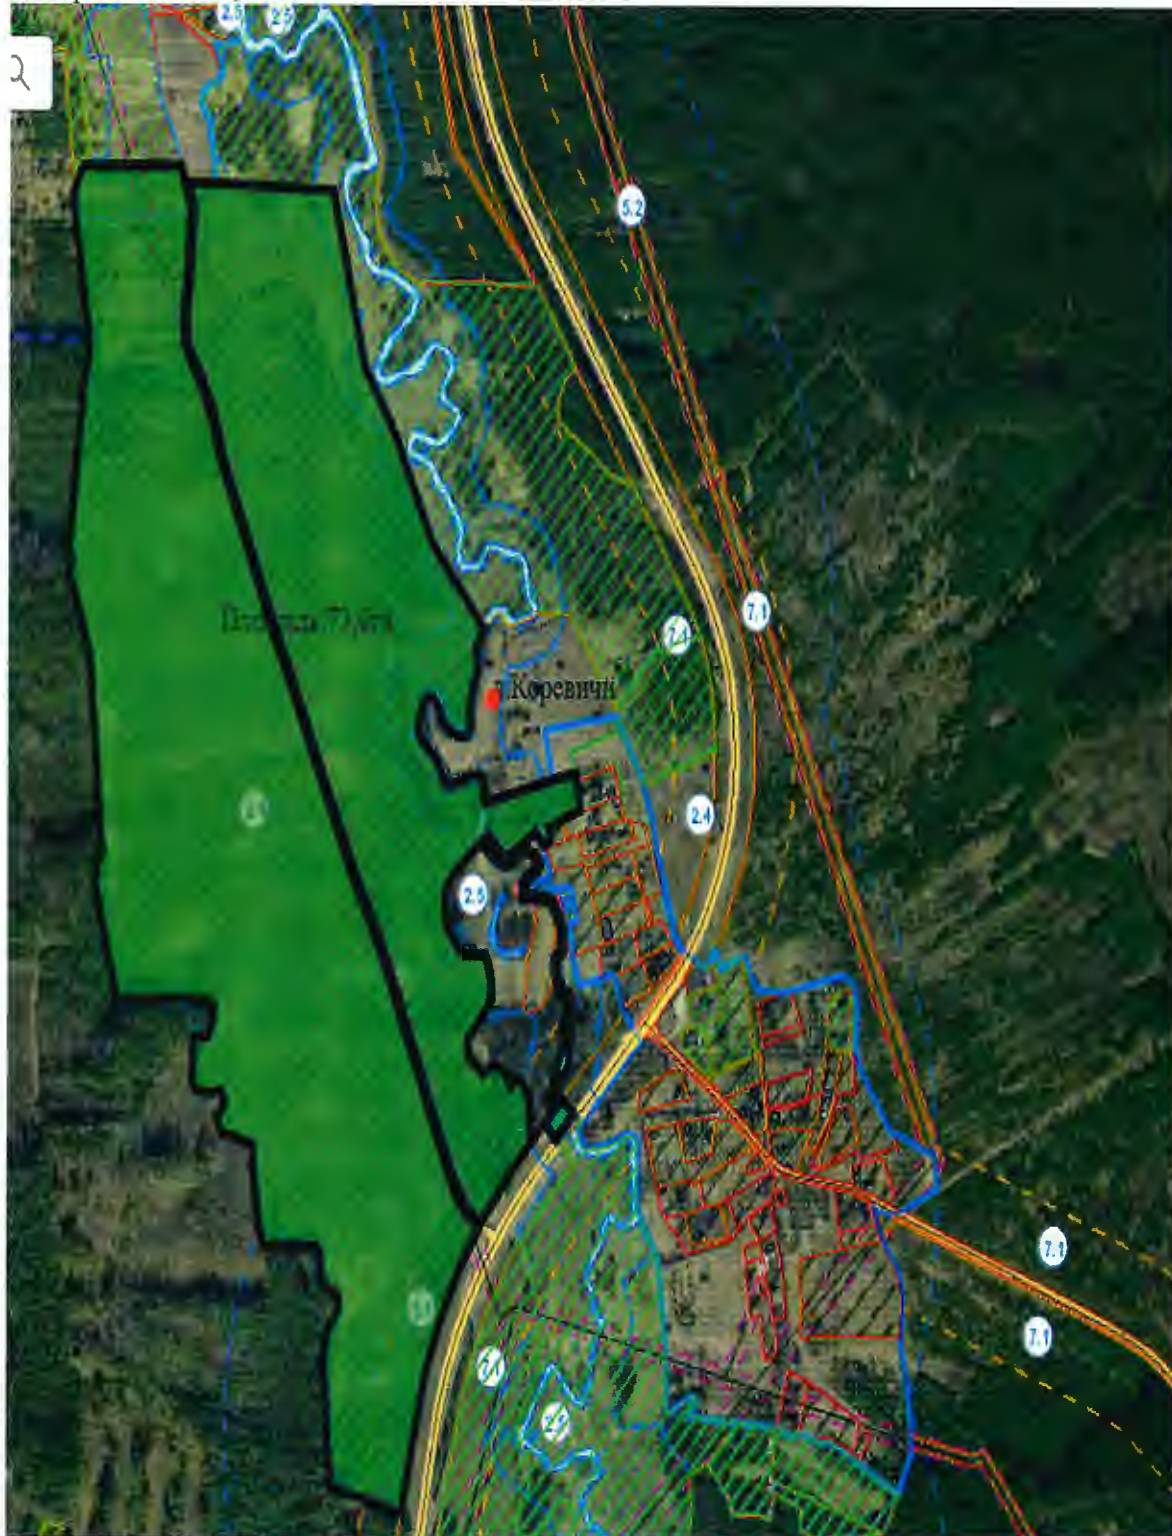

Фонд перераспределения земель Свислочского района для создания и развития крестьянских (фермерских) хозяйств.

№п/п	Наименование сельсовета, землепользователя	Номер земельного контура согласно материалам	Площадь земельного контура (га)	Из них сельскохозяйственных земель (га)	Балл кадастровой оценки сельскохозяйственных земель	Фактическое состояние земельного участка	Возможное направление использования земельного участка	Местоположение участка (адрес участка)
1	Свислочский сельсовет							
1.1	КСУП «Стракели»	1	8,6	5,0	-	Луговые земли, неиспользуемые	Для ведения крестьянского (фермерского) хозяйства	Возле п.Мельново
2	Порозовский сельсовет							
2.1	УСП «Совхоз «Порозовский»	1	15,3	10,0	12,0	Луговые земли, неиспользуемые	Для ведения крестьянского (фермерского) хозяйства	Возле д.Горностаевичи
2.2	УСП «Совхоз «Великосельский»	1	85,9	83,0	25,3-27,9	Пахотные, луговые, неиспользуемые	Для ведения крестьянского (фермерского) хозяйства	Возле д.Полуянки
		2	24,54	22,0	27,3			Возле д.Коревичи
		3	73,0	65,0	22,5-27,8			
3	Добровольский сельсовет							
3.1	СУП «ВМК - АГРО»	3	239,2	196,2	9,9-35,0	Пахотные, луговые, неиспользуемые	Для ведения крестьянского (фермерского) хозяйства	Возле д. Тушемля

Фонд перераспределения земель Свислочского района для создания и развития крестьянских (фермерских) хозяйств. Площадь 829,0га.
Д.Тушемля – 444,4га

а.г.Доброволя – 133,6га

а.г.Доброволя – 15,21га

п.Мельново – 8,6га

д.Воробейки – 28,5га

д.Горностаевичи – 15,3га

д.Коревичи – 73,0 га

д.Полуянки – 110,4 га