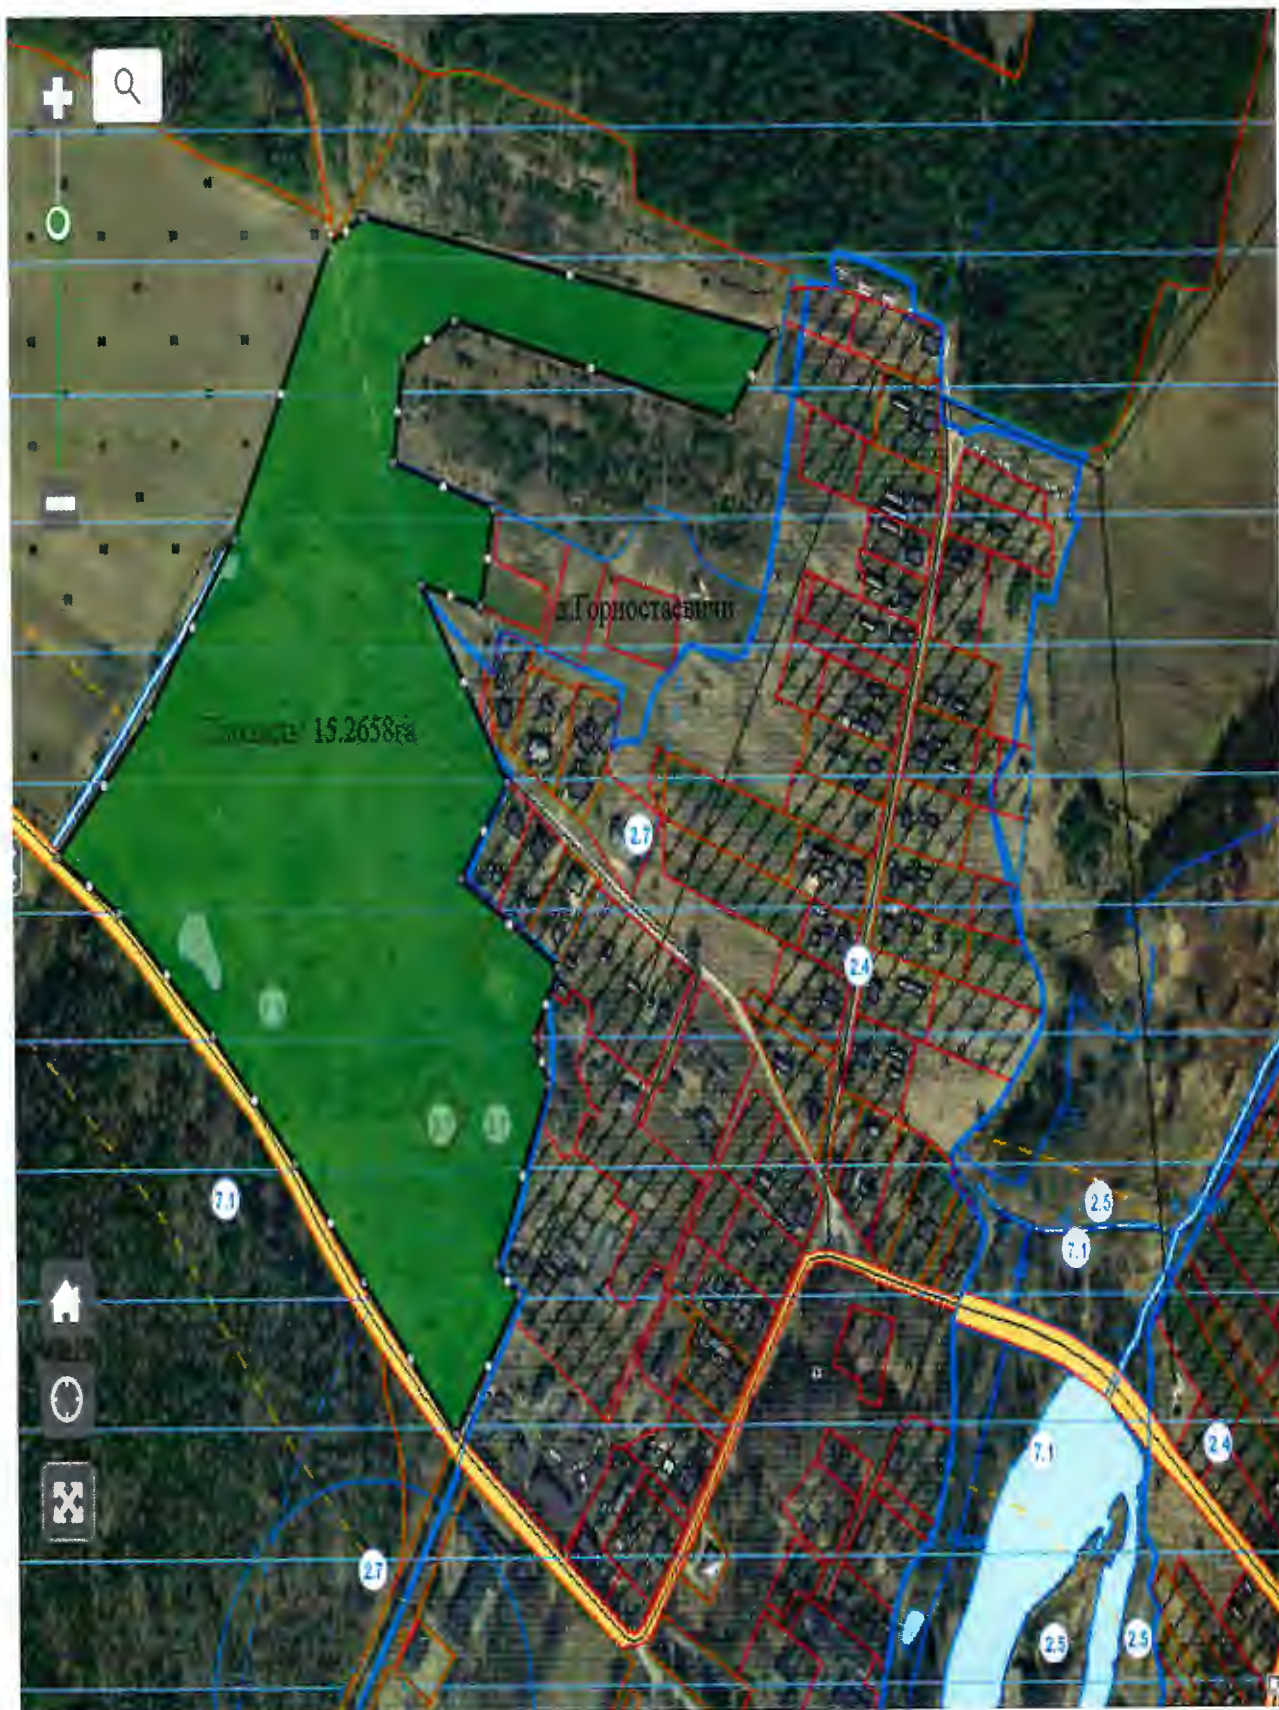

Фонд перераспределения земель Свислочского района для создания и развития крестьянских (фермерских) хозяйств.

№п/п	Наименование сельсовета, землепользователя	Номер земельного контура согласно материалам	Площадь земельного контура (га)	Из них сельскохозяйственных земель (га)	Балл кадастровой оценки сельскохозяйственных земель	Фактическое состояние земельного участка	Возможное направление использования земельного участка	Местоположение участка (адрес участка)
1	Свислочский сельсовет							
1.1	КСУП «Стракели»	1	8,6	5,0	-	Луговые земли, неиспользуемые	Для ведения крестьянского (фермерского) хозяйства	Возле п.Мельново
2	Порозовский сельсовет							
2.1	УСП «Совхоз «Порозовский»	1	15,3	10,0	12,0	Луговые земли, неиспользуемые	Для ведения крестьянского (фермерского) хозяйства	Возле д.Горностаевичи
2.2	УСП «Совхоз «Великосельский»	1	85,9	83,0	25,3-27,9	Пахотные, луговые, неиспользуемые	Для ведения крестьянского (фермерского) хозяйства	Возле д.Полуянки
		2	24,54	22,0	27,3			Возле д.Коревичи
		3	73,0	65,0	22,5-27,8			
3	Добровольский сельсовет							
3.1	СУП «ВМК - АГРО»	3	239,2	196,2	9,9-35,0	Пахотные, луговые, неиспользуемые	Для ведения крестьянского (фермерского) хозяйства	Возле д. Тушемля

Фонд перераспределения земель Свислочского района для создания и развития крестьянских (фермерских) хозяйств. Площадь 829,0га.
Д.Тушемля – 444,4га

а.г.Доброволя – 133,6га

а.г.Доброволя – 15,21га

п.Мельново – 8,6га

д.Воробейки – 28,5га

д.Горностаевичи – 15,3га

д.Коревичи – 73,0 га

д.Полуянки – 110,4 га