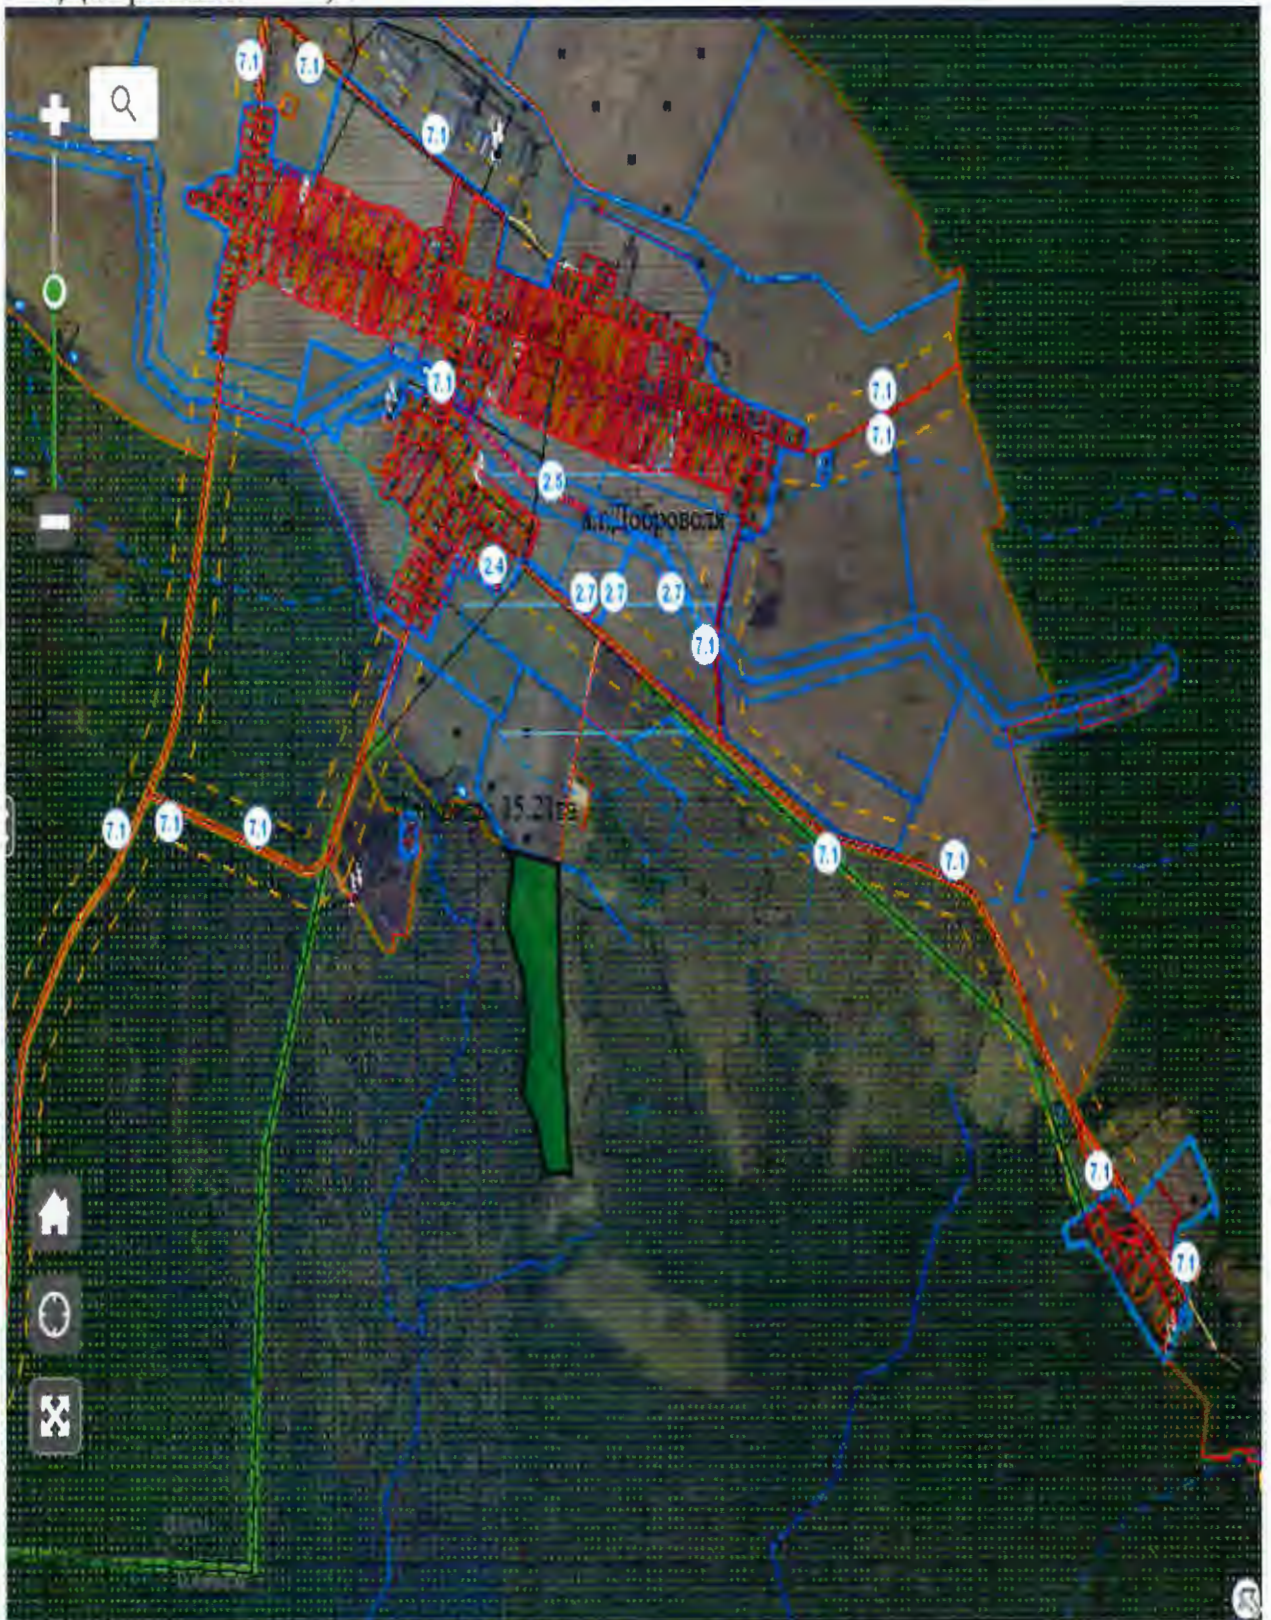

Фонд перераспределения земель Свислочского района для создания и развития крестьянских (фермерских) хозяйств.

№п/п	Наименование сельсовета, землепользователя	Номер земельного контура согласно материалам	Площадь земельного контура (га)	Из них сельскохозяйственных земель (га)	Балл кадастровой оценки сельскохозяйственных земель	Фактическое состояние земельного участка	Возможное направление использования земельного участка	Местоположение участка (адрес участка)
1	Свислочский сельсовет							
1.1	КСУП «Стракели»	1	8,6	5,0	-	Луговые земли, неиспользуемые	Для ведения крестьянского (фермерского) хозяйства	Возле п.Мельново
2	Порозовский сельсовет							
2.1	УСП «Совхоз «Порозовский»	1	15,3	10,0	12,0	Луговые земли, неиспользуемые	Для ведения крестьянского (фермерского) хозяйства	Возле д.Горностаевичи
2.2	УСП «Совхоз «Великосельский»	1	85,9	83,0	25,3-27,9	Пахотные, луговые, неиспользуемые	Для ведения крестьянского (фермерского) хозяйства	Возле д.Полуянки
		2	24,54	22,0	27,3			Возле д.Коревичи
		3	73,0	65,0	22,5-27,8			
3	Добровольский сельсовет							
3.1	СУП «ВМК - АГРО»	3	239,2	196,2	9,9-35,0	Пахотные, луговые, неиспользуемые	Для ведения крестьянского (фермерского) хозяйства	Возле д. Тушемля

Фонд перераспределения земель Свислочского района для создания и развития крестьянских (фермерских) хозяйств. Площадь 829,0га.
Д.Тушемля – 444,4га

а.г.Доброволя – 133,6га

а.г.Доброволя – 15,21га

п.Мельново – 8,6га

д.Воробейки – 28,5га

д.Горностаевичи – 15,3га

д.Коревичи – 73,0 га

д.Полуянки – 110,4 га